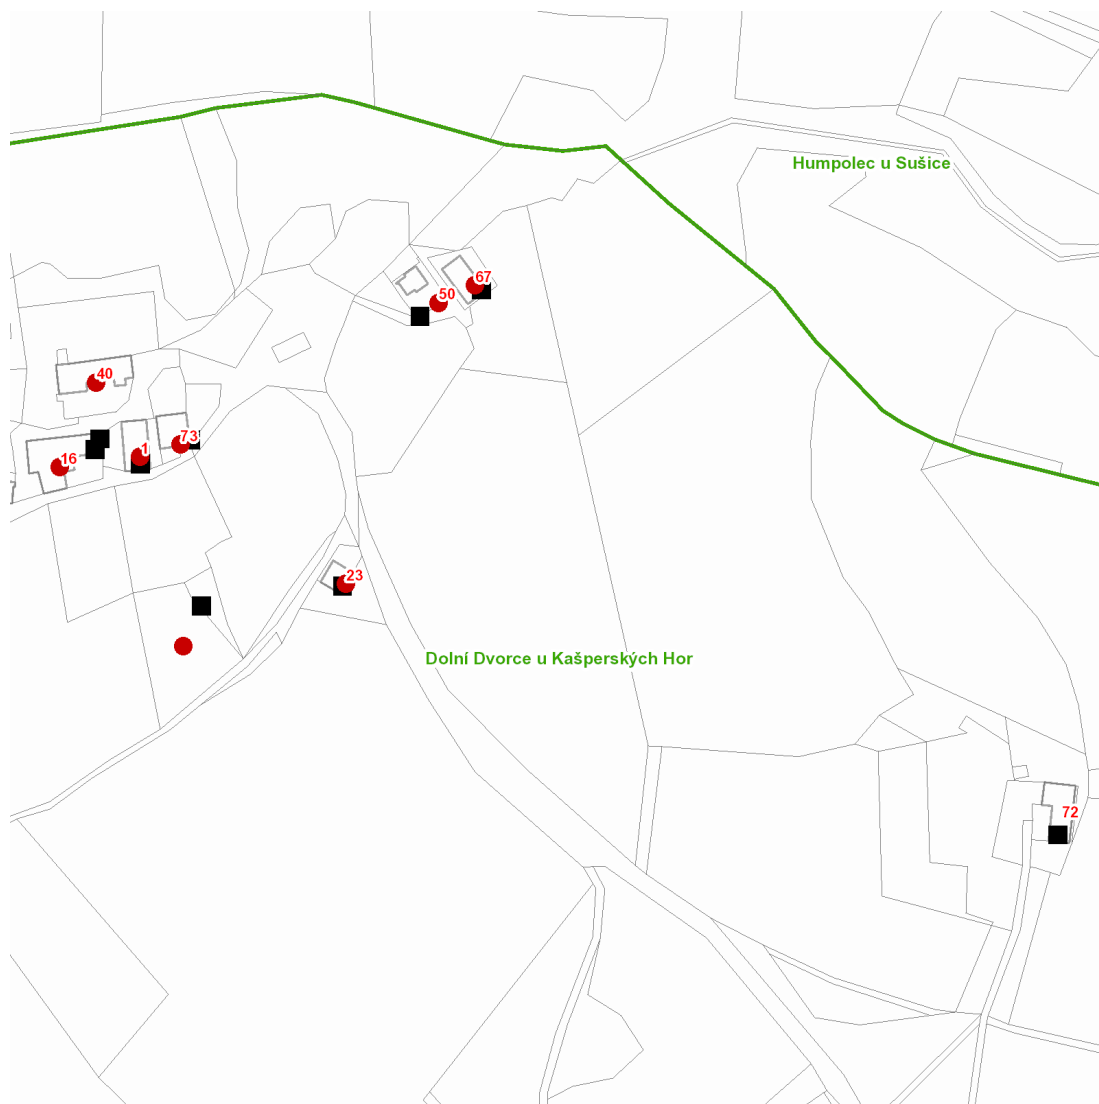

dne **1. 12. 2021** od **8:00** do **15:00** hodin

Plánovaná odstávka zahrnuje tyto lokality:

Kašperské Hory (okres Klatovy)

část obce **Dolní Dvorce**

č. p. 1, 16, 23

č. ev. 40, 50, 67, 73

kat. území **Dolní Dvorce u Kašperských Hor** (kód **664383**): parcelní č. 187

dne 1. 12. 2021 od 8:00 do 15:00 hodin**Orientační mapový podklad odstávkou dotčených lokalit****VYSVĚTLIVKY**

- – adresy dotčené odstávkou elektřiny
- – místa připojení k elektrické síti dotčená odstávkou

INFORMACE ZASLÁNA

IDDS: kwjbxui (Město Kašperské Hory)