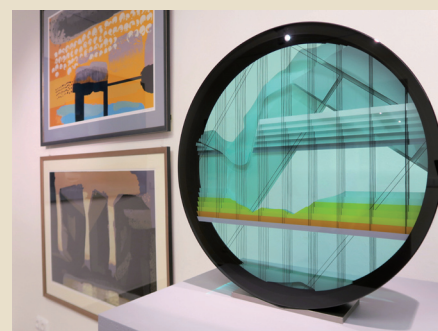

Městské kulturní a informační středisko Kašperské Hory a Muzeum Šumavy Kašperské Hory Vás zvou na

KOMENTOVANOU PROHLÍDKU Muzea Šumavy Kašperské Hory

Možnost prohlídky muzea a návštěva
výstavy umělecké skupiny **RUBIKON**
s komentářem kurátorky výstavy.