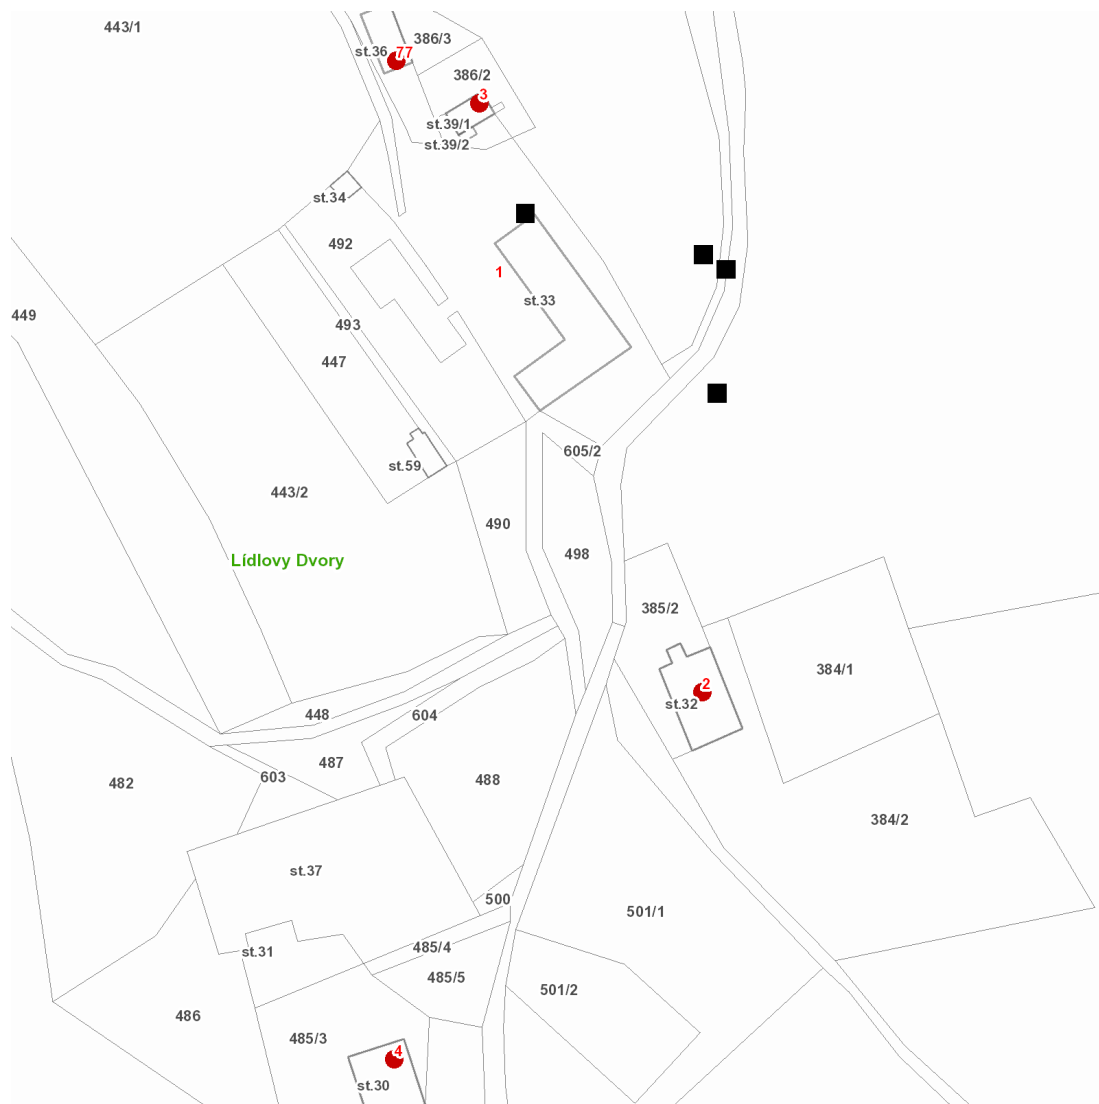

dne **24. 5. 2021** od **10:00** do **12:00** hodin

Plánovaná odstávka zahrnuje tyto lokality:

Kašperské Hory (okres Klatovy)

část obce **Podlesí**

č. p. 2, 3, 4

č. ev. 77

UPOZORNĚNÍ

Dotčené zařízení distribuční soustavy je nutné i v době odstávky považovat za zařízení pod napětím, a proto vás žádáme o dodržení všech zásad bezpečnosti a provedení opatření potřebných k zamezení případných škod na zdraví a majetku. | Provozovatelé výroben elektřiny jsou povinni zajistit přerušení dodávky elektřiny z výroby do vypnutého úseku distribuční soustavy.

dne 24. 5. 2021 od 10:00 do 12:00 hodin**Orientační mapový podklad odstávkou dotčených lokalit****VYSVĚTLIVKY**

- – adresy dotčené odstávkou elektřiny
- – místa připojení k elektrické síti dotčená odstávkou

INFORMACE ZASLÁNA

IDDS: kwjbxui (Město Kašperské Hory)