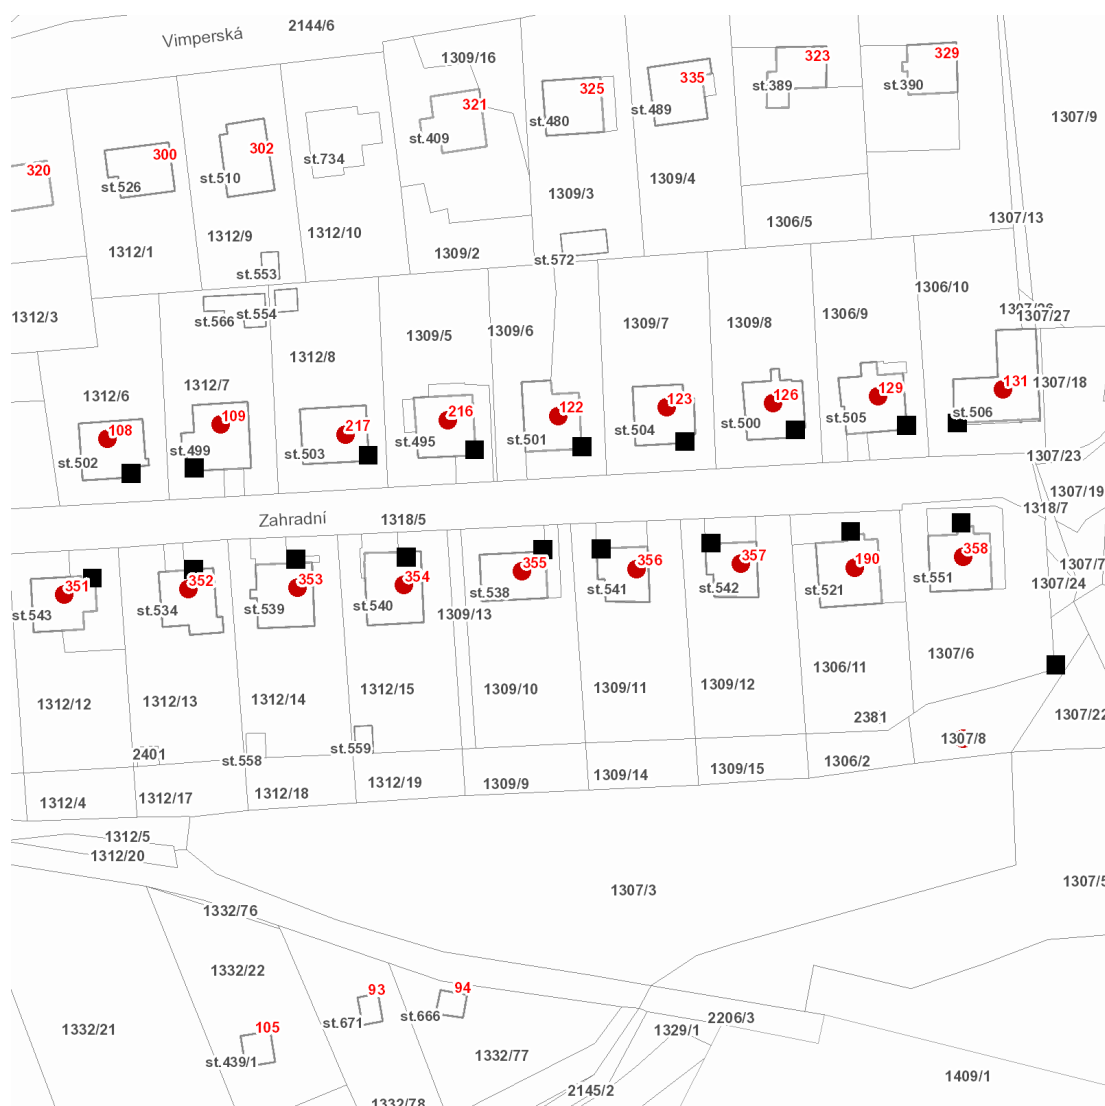

dne **27. 10. 2021** od **7:30** do **15:30** hodin

Plánovaná odstávka zahrnuje tyto lokality:

Kašperské Hory (okres Klatovy)

Zahradní: č. p. 108, 109, 122, 123, 126, 129, 131, 190, 216, 217, 351-358

kat. území **Kašperské Hory** (kód **664391**): parcelní č. 1307/8

dne **27. 10. 2021** od **7:30** do **15:30** hodin

Orientační mapový podklad odstávkou dotčených lokalit

VYSVĚTLIVKY

- – adresy dotčené odstávkou elektřiny
- – místa připojení k elektrické síti dotčená odstávkou

INFORMACE ZASLÁNA

IDDS: kwjbxui (Město Kašperské Hory)