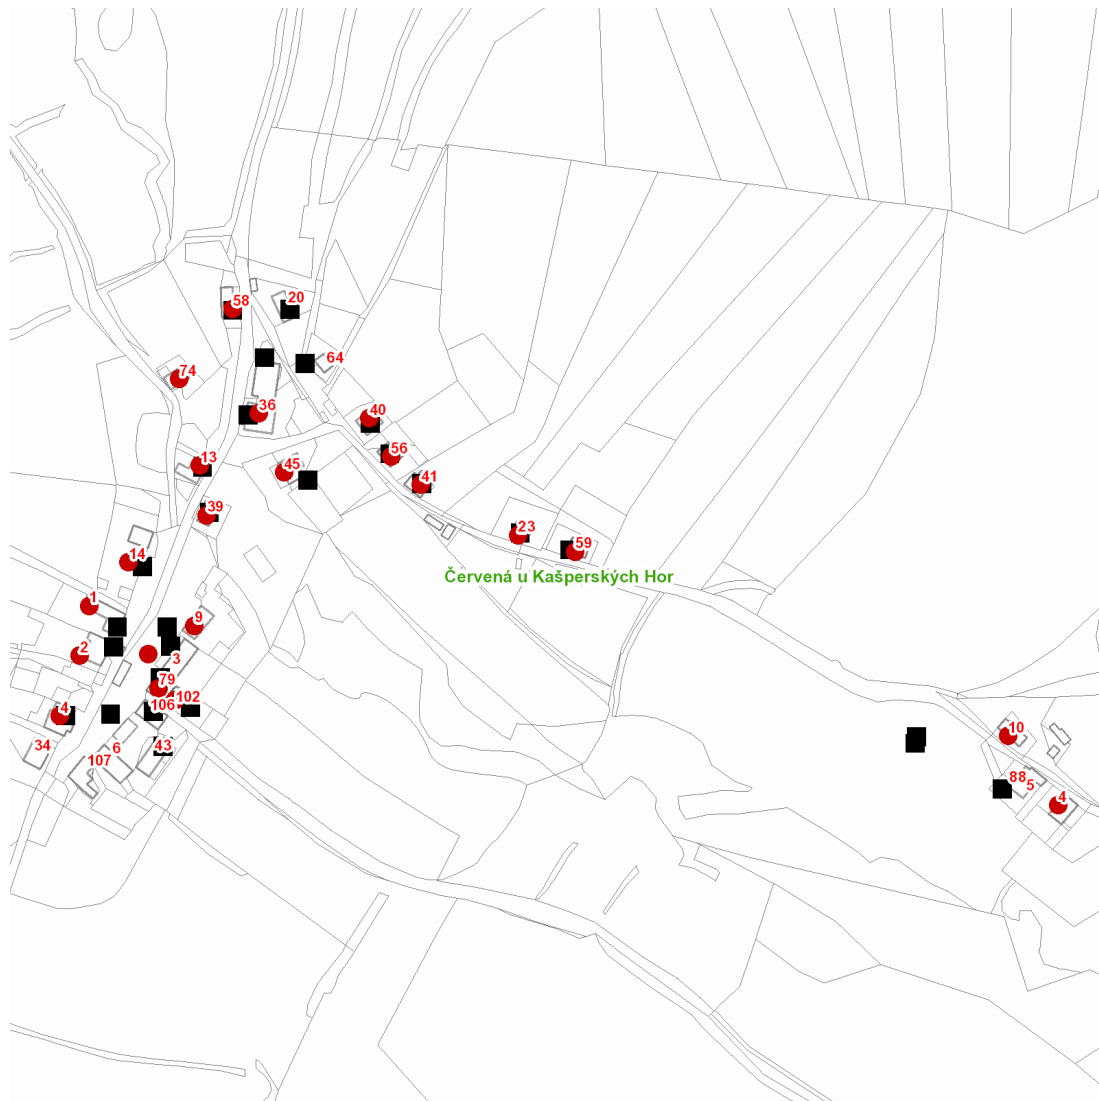

dne **24. 5. 2021** od **7:30** do **9:30** hodin

Plánovaná odstávka zahrnuje tyto lokality:

Kašperské Hory (okres Klatovy)

část obce **Červená**

č. p. 1, 2, 4, 9, 10, 13, 14, 23, 36, 39, 40, 41, 45

č. ev. 4, 56, 58, 59, 74, 79, 102

kat. území **Červená u Kašperských Hor** (kód **664375**): parcelní č. 777/11

UPOZORNĚNÍ

Dotčené zařízení distribuční soustavy je nutné i v době odstávky považovat za zařízení pod napětím, a proto vás žádáme o dodržení všech zásad bezpečnosti a provedení opatření potřebných k zamezení případných škod na zdraví a majetku. | Provozovatelé výroben elektřiny jsou povinni zajistit přerušení dodávky elektřiny z výroby do vypnutého úseku distribuční soustavy.

dne 24. 5. 2021 od 7:30 do 9:30 hodin**Orientační mapový podklad odstávkou dotčených lokalit****VYSVĚTLIVKY**

- – adresy dotčené odstávkou elektřiny
- – místa připojení k elektrické síti dotčená odstávkou

INFORMACE ZASLÁNA

IDDS: kwjbxui (Město Kašperské Hory)